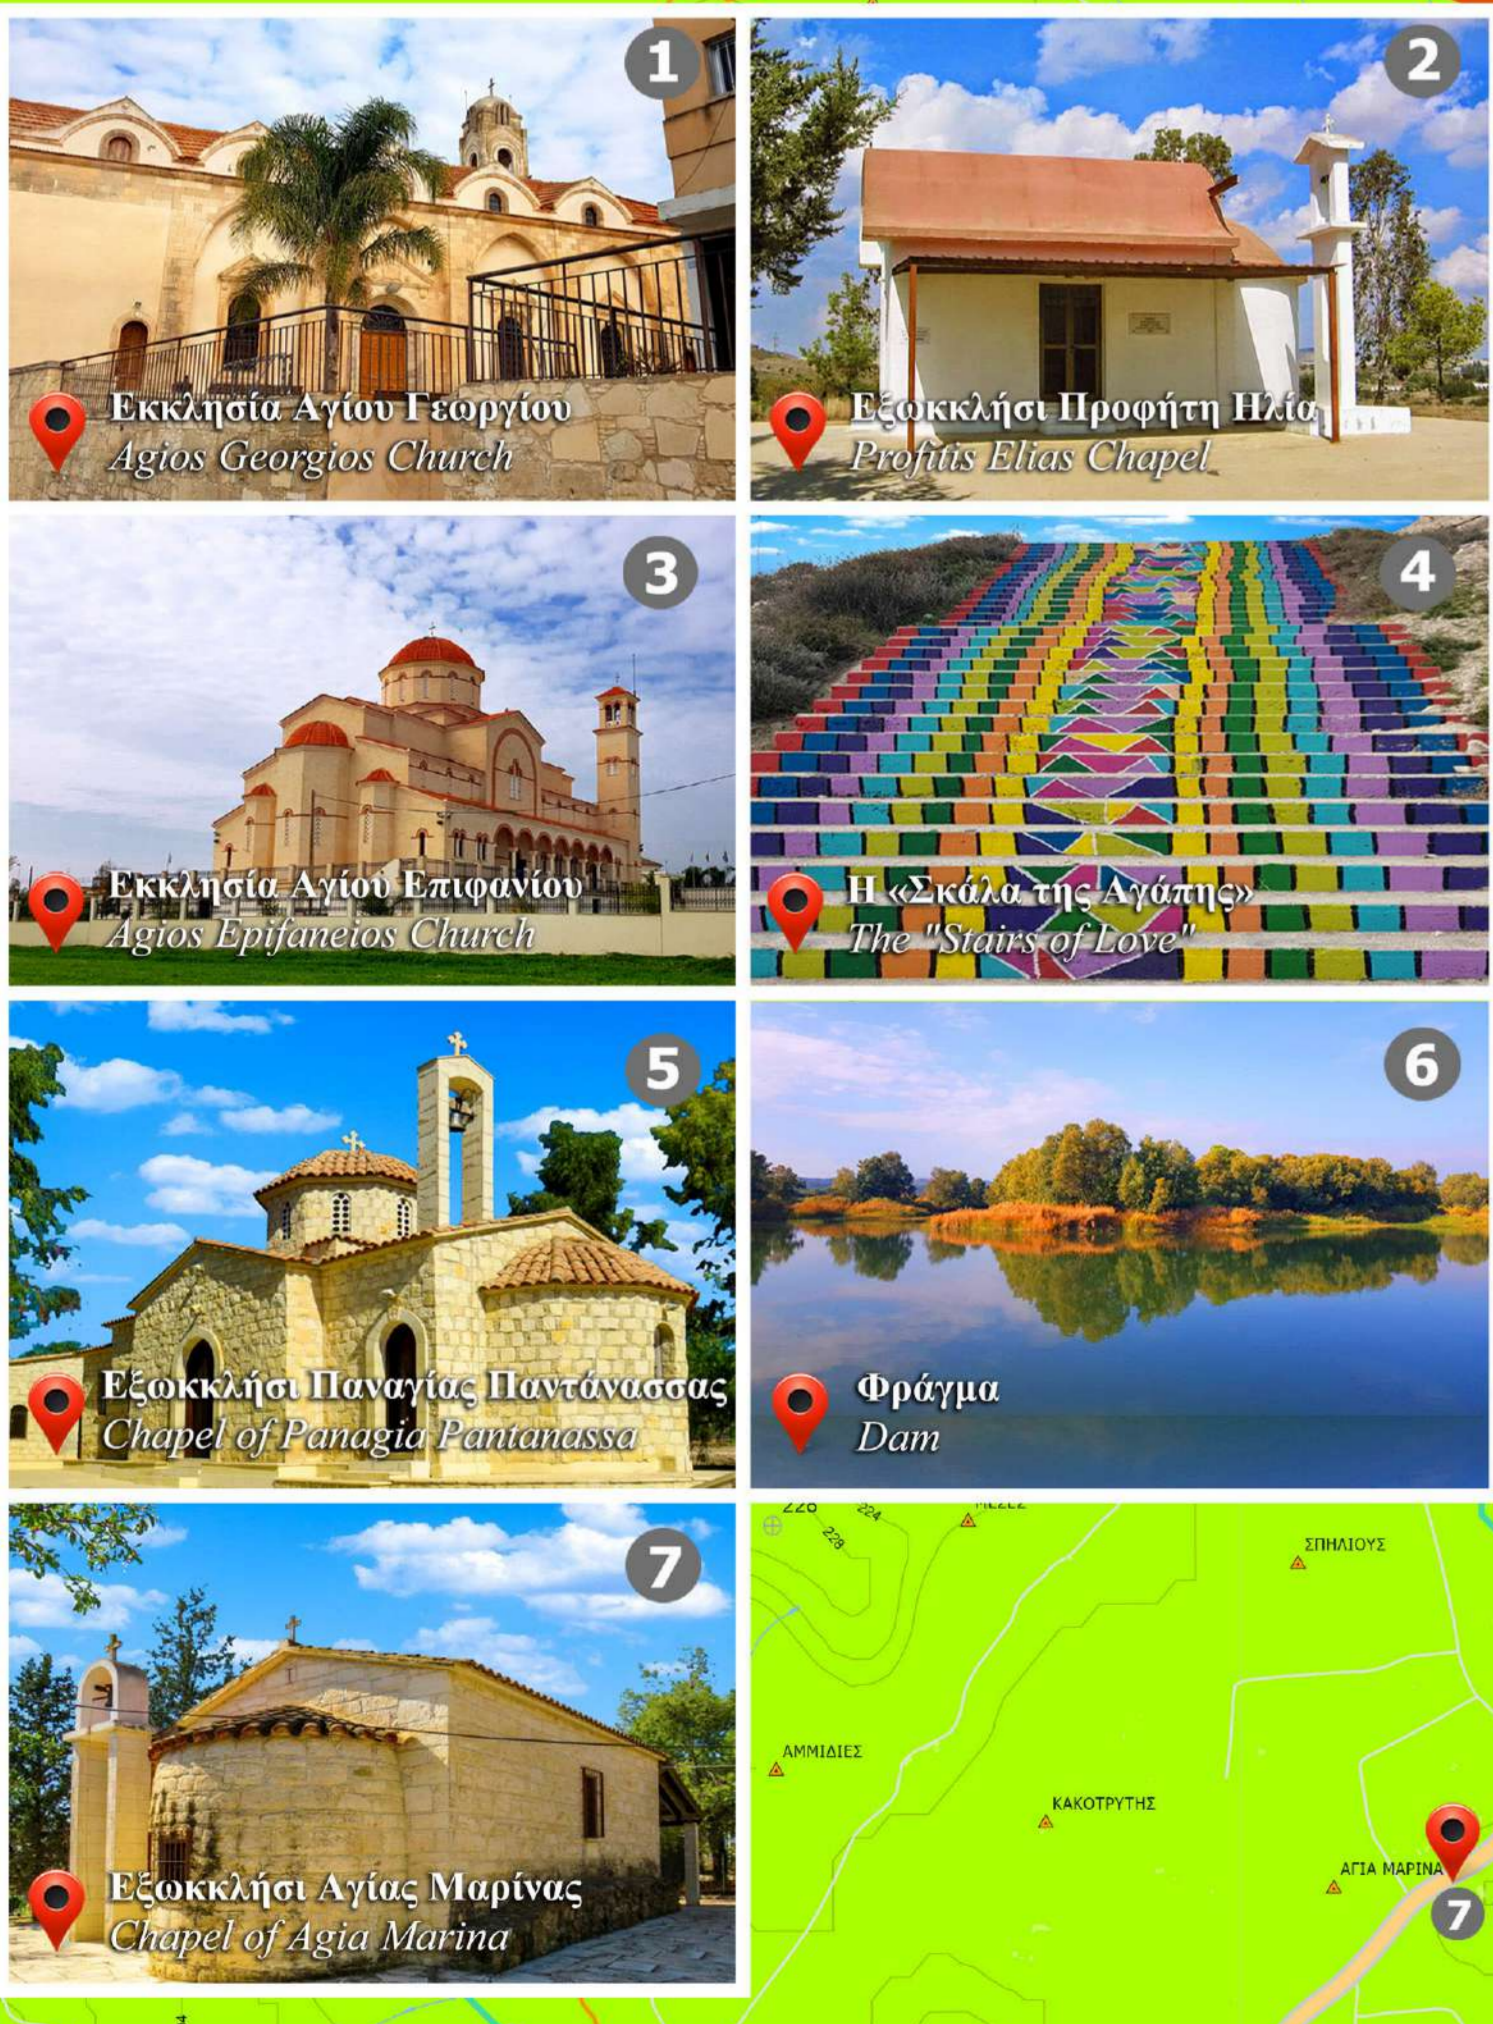

**ΕΥΡΕΤΗΡΙΟ / INDEX**

1	2	3	4	5
6	7	8	9	10
11	12	13	14	15
16	17	18	19	20
21	22	23	24	25
26	27	28	29	30
31	32	33	34	35
36	37	38	39	40
41	42	43	44	45
46	47	48	49	50
51	52	53	54	55
56	57	58	59	60
61	62	63	64	65
66	67	68	69	70
71	72	73	74	75
76	77	78	79	80
81	82	83	84	85
86	87	88	89	90
91	92	93	94	95
96	97	98	99	100

**KENTRO CENTER**

**ΚΛΕΙΔΙ / LEGEND**

- Κόρυς Δρομους / Main Road
- Δευτερεύον Δρομους / Secondary Road
- Χοιματόδρομος / Dirt Road
- Αυτοκινητόδρομος / Highway
- Όρια Κοινότητας / Community Boundaries
- Ποδηλατόδρομος / Bicycle Path
- Ποταμός / River
- Κτίριο - Σπίτι / Building - House
- Χώρος Πρασίνου / Green Area

**ΣΗΜΕΙΑ ΕΝΔΙΑΦΕΡΟΝΤΟΣ / POINTS OF INTEREST**

- Εκκλησία - Εξοκλήσι / Church - Chapel
- Μνημείο / Monument
- Σημείο Θέας / View Point
- Πολ. Κέντρο - Βιβλιοθήκη / Cultural Center - Library
- Εστιατόριο - Ταβέρνα / Restaurant - Tavern
- Καφενείο - Καφετερία - Μπαρ / Cafe - Cafeteria - Bar
- Στάση Αεωφορείου / Bus Station
- Πάρκο - Παιδική Χώρα / Park - Playground
- Χώρος Στάθμεσης - Ταχυδρομείο / Post Office - Parking
- Τράπεζα, ΑΤΜ - Κοινοτήριο / Bank, ATM - Hairdresser
- Φαρμακείο - Πρωινό Καυσίμων / Pharmacy - Gas Station
- Υπερμεγάρο - Κρεοπωλείο / Supermarket - Butchery
- Γεφύρι / Bridge